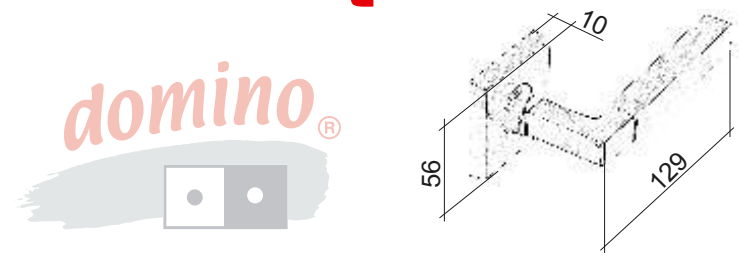

- Klamka mosiężna, wspomaganie dwustronne
- Klamka dzielona bez rozety w komplecie
- Możliwa wersja okienna (patrz str. 95)

Gustaw-QR

PRODUCENT		M3	M6/M9
domino		BRĄZ GRAFIATO	CHROM/NIKIEL LAKIEROWANY
KLAMKA DZIELONA	NETTO	55,23	55,23
	BRUTTO	67,38	67,38
ROZETA QUADRO NA KLUCZ /BB/	NETTO	18,31	18,31
	BRUTTO	22,34	22,34
ROZETA QUADRO NA WKŁADKĘ /PZ/	NETTO	18,31	18,31
	BRUTTO	22,34	22,34
ROZETA QUADRO BLOKADA WC	NETTO	26,00	26,00
	BRUTTO	31,72	31,72

- Klamka ZnAL, wspomaganie dwustronne
- Klamka dzielona bez rozety w komplecie

Helena-QR

PRODUCENT		M1/M2	M7/M9
ROSSETTI		MOSIĄDZ LAKIER/SATYNA	CHROM PERŁOWY/NIKIEL LAKIEROWANY
KLAMKA DZIELONA	NETTO	203,08	210,77
	BRUTTO	247,76	257,14
ROZETA 546 NA KLUCZ /BB/	NETTO	32,31	35,39
	BRUTTO	39,42	43,17
ROZETA 546 NA WKŁADKĘ /PZ/	NETTO	32,31	35,39
	BRUTTO	39,42	43,17
ROZETA 546 BLOKADA WC	NETTO	67,69	73,85
	BRUTTO	82,59	90,09