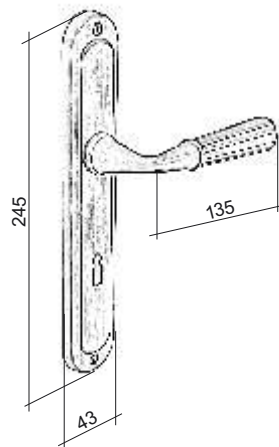

Alma-QR

PRODUCENT	SN	
domino	NIKIEL SATYNOWANY	
KLAMKA DZIELONA	NETTO	53,69
	BRUTTO	65,51
ROZETA ALMA-Q NA KLUCZ /BB/	NETTO	14,15
	BRUTTO	17,27
ROZETA ALMA-Q NA WKŁADKĘ /PZ/	NETTO	14,15
	BRUTTO	17,27
ROZETA ALMA-Q BLOKADA WC	NETTO	19,69
	BRUTTO	24,03

- Klamka ZnAL, wspomaganie dwustronne
- Klamka dzielona bez rozety w komplecie

Anna

PRODUCENT	M3 MAT	M9
domino	BRAZ MAT	NIKIEL LAKIEROWANY
OTWÓR NA KLUCZ / BB /	NETTO	33,70
	BRUTTO	41,12
BEZ OTWORU / BO /	NETTO	33,70
	BRUTTO	41,12
OTWÓR NA WKŁADKĘ BĘBENKOWĄ / PZ /	NETTO	33,70
	BRUTTO	41,12
BLOKADA WC	NETTO	36,93
	BRUTTO	45,06

- Klamka ZnAL, wspomaganie dwustronne
- Możliwość wykonania rozstawów niestandardowych (tylko klamko-klamki)

Electra-QR

PRODUCENT		M7	M9
ROSSETTI		CHROM PERŁOWY	NIKIEL LAKIEROWANY
KLAMKA DZIELONA	NETTO	292,31	292,31
	BRUTTO	356,62	356,62
ROZETA 569 NA KLUCZ /BB/	NETTO	58,46	58,46
	BRUTTO	71,32	71,32
ROZETA 569 NA WKŁADKĘ /PZ/	NETTO	58,46	58,46
	BRUTTO	71,32	71,32
ROZETA 569 BLOKADA WC	NETTO	96,93	96,93
	BRUTTO	118,25	118,25

- Klamka mosiężna, wspomaganie dwustronne
- Klamka dzielona bez rozety w komplecie
- Możliwa wersja okienna (patrz str. 95)

Gustaw-QR

PRODUCENT		M3	M6/M9
domino		BRĄZ GRAFIATO	CHROM/NIKIEL LAKIEROWANY
KLAMKA DZIELONA	NETTO	55,23	55,23
	BRUTTO	67,38	67,38
ROZETA QUADRO NA KLUCZ /BB/	NETTO	18,31	18,31
	BRUTTO	22,34	22,34
ROZETA QUADRO NA WKŁADKĘ /PZ/	NETTO	18,31	18,31
	BRUTTO	22,34	22,34
ROZETA QUADRO BLOKADA WC	NETTO	26,00	26,00
	BRUTTO	31,72	31,72