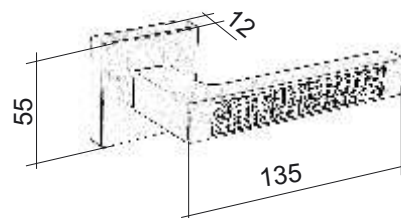

- Klamka ZnAL, wspomaganie dwustronne
- Klamka dzielona bez rozety w komplecie

Anna

PRODUCENT	M3 MAT	M9
domino	BRAZ MAT	NIKIEL LAKIEROWANY
OTWÓR NA KLUCZ / BB /	NETTO	33,70
	BRUTTO	41,12
BEZ OTWORU / BO /	NETTO	33,70
	BRUTTO	41,12
OTWÓR NA WKŁADKĘ BĘBENKOWĄ / PZ /	NETTO	33,70
	BRUTTO	41,12
BLOKADA WC	NETTO	36,93
	BRUTTO	45,06

- Klamka ZnAL, wspomaganie dwustronne
- Możliwość wykonania rozstawów niestandardowych (tylko klamko-klamki)

Electra-QR

PRODUCENT		M7	M9
ROSSETTI		CHROM PERŁOWY	NIKIEL LAKIEROWANY
KLAMKA DZIELONA	NETTO	292,31	292,31
	BRUTTO	356,62	356,62
ROZETA 569 NA KLUCZ /BB/	NETTO	58,46	58,46
	BRUTTO	71,32	71,32
ROZETA 569 NA WKŁADKĘ /PZ/	NETTO	58,46	58,46
	BRUTTO	71,32	71,32
ROZETA 569 BLOKADA WC	NETTO	96,93	96,93
	BRUTTO	118,25	118,25

- Klamka mosiężna, wspomaganie dwustronne
- Klamka dzielona bez rozety w komplecie
- Możliwa wersja okienna (patrz str. 95)

Electra-QR Cristal

PRODUCENT		M9	M7
ROSSETTI		NIKIEL LAKIEROWANY	CHROM PERŁOWY
KLAMKA DZIELONA	NETTO	469,05	469,05
	BRUTTO	572,49	572,49
ROZETA 544-Q NA KLUCZ /BB/	NETTO	55,39	55,39
	BRUTTO	67,57	67,57
ROZETA 544-Q NA WKŁADKĘ /PZ/	NETTO	55,39	55,39
	BRUTTO	67,57	67,57
ROZETA 544-Q BLOKADA WC	NETTO	84,46	84,46
	BRUTTO	103,05	103,05

- Klamka mosiężna, wspomaganie dwustronne
- Klamka dzielona bez rozety w komplecie
- Możliwa wersja okienna (patrz str. 95)

Gustaw-QR

PRODUCENT		M3	M6/M9
domino		BRĄZ GRAFIATO	CHROM/NIKIEL LAKIEROWANY
KLAMKA DZIELONA	NETTO	55,23	55,23
	BRUTTO	67,38	67,38
ROZETA QUADRO NA KLUCZ /BB/	NETTO	18,31	18,31
	BRUTTO	22,34	22,34
ROZETA QUADRO NA WKŁADKĘ /PZ/	NETTO	18,31	18,31
	BRUTTO	22,34	22,34
ROZETA QUADRO BLOKADA WC	NETTO	26,00	26,00
	BRUTTO	31,72	31,72