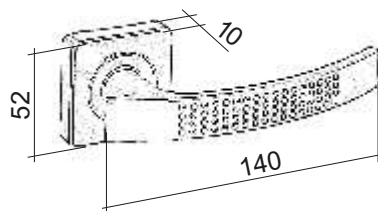

Alma-QR

PRODUCENT	SN	
domino	NIKIEL SATYNOWANY	
KLAMKA DZIELONA	NETTO	53,69
	BRUTTO	65,51
ROZETA ALMA-Q NA KLUCZ /BB/	NETTO	14,15
	BRUTTO	17,27
ROZETA ALMA-Q NA WKŁADKĘ /PZ/	NETTO	14,15
	BRUTTO	17,27
ROZETA ALMA-Q BLOKADA WC	NETTO	19,69
	BRUTTO	24,03

- Klamka ZnAL, wspomaganie dwustronne
- Klamka dzielona bez rozety w komplecie

Anna

PRODUCENT	M3 MAT	M9
domino	BRAZ MAT	NIKIEL LAKIEROWANY
OTWÓR NA KLUCZ / BB /	NETTO	33,70
	BRUTTO	41,12
BEZ OTWORU / BO /	NETTO	33,70
	BRUTTO	41,12
OTWÓR NA WKŁADKĘ BĘBENKOWĄ / PZ /	NETTO	33,70
	BRUTTO	41,12
BLOKADA WC	NETTO	36,93
	BRUTTO	45,06

- Klamka ZnAL, wspomaganie dwustronne
- Możliwość wykonania rozstawów niestandardowych (tylko klamko-klamki)

Electra-QR

PRODUCENT		M7	M9
ROSSETTI		CHROM PERŁOWY	NIKIEL LAKIEROWANY
KLAMKA DZIELONA	NETTO	292,31	292,31
	BRUTTO	356,62	356,62
ROZETA 569 NA KLUCZ /BB/	NETTO	58,46	58,46
	BRUTTO	71,32	71,32
ROZETA 569 NA WKŁADKĘ /PZ/	NETTO	58,46	58,46
	BRUTTO	71,32	71,32
ROZETA 569 BLOKADA WC	NETTO	96,93	96,93
	BRUTTO	118,25	118,25

- Klamka mosiężna, wspomaganie dwustronne
- Klamka dzielona bez rozety w komplecie
- Możliwa wersja okienna (patrz str. 95)

Gustaw-QR

PRODUCENT		M3	M6/M9
domino		BRĄZ GRAFIATO	CHROM/NIKIEL LAKIEROWANY
KLAMKA DZIELONA	NETTO	55,23	55,23
	BRUTTO	67,38	67,38
ROZETA QUADRO NA KLUCZ /BB/	NETTO	18,31	18,31
	BRUTTO	22,34	22,34
ROZETA QUADRO NA WKŁADKĘ /PZ/	NETTO	18,31	18,31
	BRUTTO	22,34	22,34
ROZETA QUADRO BLOKADA WC	NETTO	26,00	26,00
	BRUTTO	31,72	31,72