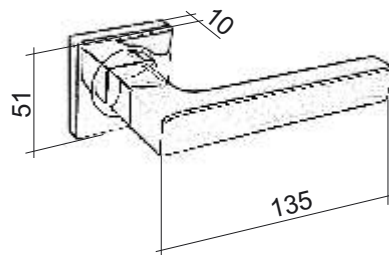

- Klamka ZnAL, wspomaganie dwustronne
- Klamka dzielona bez rozety w komplecie

Anna

PRODUCENT	M3 MAT	M9
domino	BRAZ MAT	NIKIEL LAKIEROWANY
OTWÓR NA KLUCZ / BB /	NETTO	33,70
	BRUTTO	41,12
BEZ OTWORU / BO /	NETTO	33,70
	BRUTTO	41,12
OTWÓR NA WKŁADKĘ BĘBENKOWĄ / PZ /	NETTO	33,70
	BRUTTO	41,12
BLOKADA WC	NETTO	36,93
	BRUTTO	45,06

- Klamka ZnAL, wspomaganie dwustronne
- Możliwość wykonania rozstawów niestandardowych (tylko klamko-klamki)

Electra-QR

PRODUCENT		M7	M9
ROSSETTI		CHROM PERŁOWY	NIKIEL LAKIEROWANY
KLAMKA DZIELONA	NETTO	292,31	292,31
	BRUTTO	356,62	356,62
ROZETA 569 NA KLUCZ /BB/	NETTO	58,46	58,46
	BRUTTO	71,32	71,32
ROZETA 569 NA WKŁADKĘ /PZ/	NETTO	58,46	58,46
	BRUTTO	71,32	71,32
ROZETA 569 BLOKADA WC	NETTO	96,93	96,93
	BRUTTO	118,25	118,25