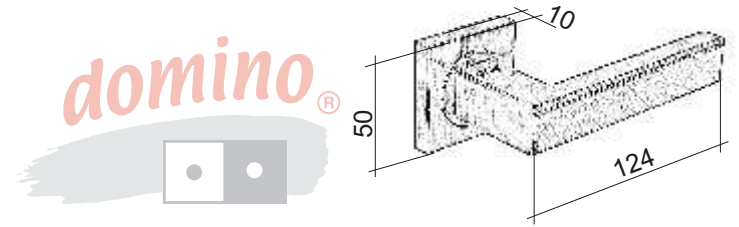

- Klamka mosiężna, wspomaganie dwustronne
- Klamka dzielona bez rozety w komplecie
- Możliwa wersja okienna (patrz str. 95)

Electra-QR Cristal

PRODUCENT		M9	M7
ROSSETTI		NIKIEL LAKIEROWANY	CHROM PERŁOWY
KLAMKA DZIELONA	NETTO	469,05	469,05
	BRUTTO	572,49	572,49
ROZETA 544-Q NA KLUCZ /BB/	NETTO	55,39	55,39
	BRUTTO	67,57	67,57
ROZETA 544-Q NA WKŁADKĘ /PZ/	NETTO	55,39	55,39
	BRUTTO	67,57	67,57
ROZETA 544-Q BLOKADA WC	NETTO	84,46	84,46
	BRUTTO	103,05	103,05

- Klamka mosiężna, wspomaganie dwustronne
- Klamka dzielona bez rozety w komplecie
- Możliwa wersja okienna (patrz str. 95)

Gustaw-QR

PRODUCENT		M3	M6/M9
domino		BRĄZ GRAFIATO	CHROM/NIKIEL LAKIEROWANY
KLAMKA DZIELONA	NETTO	55,23	55,23
	BRUTTO	67,38	67,38
ROZETA QUADRO NA KLUCZ /BB/	NETTO	18,31	18,31
	BRUTTO	22,34	22,34
ROZETA QUADRO NA WKŁADKĘ /PZ/	NETTO	18,31	18,31
	BRUTTO	22,34	22,34
ROZETA QUADRO BLOKADA WC	NETTO	26,00	26,00
	BRUTTO	31,72	31,72