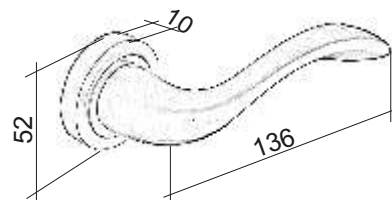

# Julia-QR

PRODUCENT	M6/M9	
<b>domino</b>	CHROM/NIKIEL LAKIEROWANY	
KLAMKA DZIELONA	NETTO	<b>75,39</b>
	BRUTTO	91,97
ROZETA QUADRO NA KLUCZ /BB/	NETTO	<b>18,31</b>
	BRUTTO	22,34
ROZETA QUADRO NA WKŁADKĘ /PZ/	NETTO	<b>18,31</b>
	BRUTTO	22,34
ROZETA QUADRO BLOKADA WC	NETTO	<b>26,00</b>
	BRUTTO	31,72

- Klamka ZnAL, wspomaganie dwustronne
- Klamka dzielona bez rozety w komplecie

# Klotho-R

PRODUCENT	M1	M9
<b>ROSSETTI</b>	MOSIĄDZ LAKIEROWANY	NIKIEL LAKIEROWANY
KLAMKA DZIELONA	NETTO	<b>140,00</b> <b>161,54</b>
	BRUTTO	170,80   197,08
ROZETA 555 NA KLUCZ /BB/	NETTO	<b>24,62</b> <b>31,08</b>
	BRUTTO	30,03   37,91
ROZETA 555 NA WKŁADKĘ /PZ/	NETTO	<b>24,62</b> <b>31,08</b>
	BRUTTO	30,03   37,91
ROZETA 555 BLOKADA WC	NETTO	<b>44,62</b> <b>66,92</b>
	BRUTTO	54,43   81,65