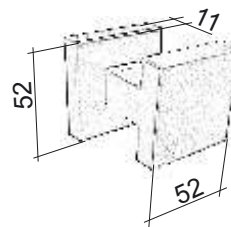

Gałka kwadrat 1924Q

PRODUCENT	M9
TUPAI	NIKIEL LAKIEROWANY
1924Q- RUCHOME KPL.	NETTO 184,62
	BRUTTO 225,24
1924Q- STAŁA LEWA/SZT.	NETTO 95,39
	BRUTTO 116,37
1924Q- STAŁA PRAWA/SZT.	NETTO 95,39
	BRUTTO 116,37
1924Q- STAŁA KPL.	NETTO 184,62
	BRUTTO 225,24
ROZETA VICTORIA NA KLUCZ /BB/	NETTO 21,54
	BRUTTO 26,28
ROZETA VICTORIA NA WKŁADKĘ /PZ/	NETTO 21,54
	BRUTTO 26,28
ROZETA VICTORIA BLOKADA WC	NETTO 47,69
	BRUTTO 58,19

- Gałki ZnAl, wspomaganie dwustronne
- Gałka dzielona bez rozety w komplecie
- Możliwy montaż na adapterze (patrz str. 83)