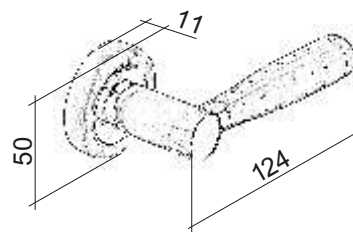

PRODUCENT	M6/M9
domino	CHROM/NIKIEL LAKIEROWANY
KLAMKA DZIELONA	NETTO 44,47
	BRUTTO 54,26
ROZETA 900 NA KLUCZ /BB/	NETTO 12,31
	BRUTTO 15,02
ROZETA 900 NA WKŁADKĘ /PZ/	NETTO 12,31
	BRUTTO 15,02
ROZETA 900 BLOKADA WC	NETTO 24,00
	BRUTTO 29,28

- Klamka ZnAL, wspomaganie dwustronne
- Klamka dzielona bez rozety w komplecie