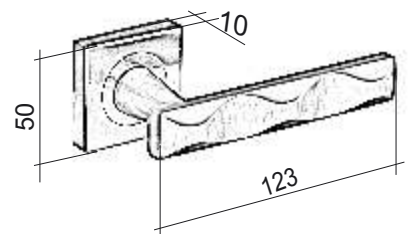

- Gałki ZnAl, wspomaganie dwustronne
- Gałka dzielona bez rozety w komplecie
- Możliwy montaż na adapterze (patrz str. 83)

# Milano-QR

PRODUCENT		M9
<b>domino</b>		<b>NIKIEL LAKIEROWANY</b>
KLAMKA DZIELONA	NETTO	<b>75,39</b>
	BRUTTO	91,97
ROZETA QUADRO-GR NA KLUCZ /BB/	NETTO	<b>18,31</b>
	BRUTTO	22,34
ROZETA QUADRO-GR NA WKŁADKĘ /PZ/	NETTO	<b>18,31</b>
	BRUTTO	22,34
ROZETA QUADRO-GR BLOKADA WC	NETTO	<b>26,00</b>
	BRUTTO	31,72

# Modena-QR

PRODUCENT		M9
<b>domino</b>		<b>NIKIEL LAKIEROWANY</b>
KLAMKA DZIELONA	NETTO	<b>75,39</b>
	BRUTTO	91,97
ROZETA QUADRO NA KLUCZ /BB/	NETTO	<b>18,31</b>
	BRUTTO	22,34
ROZETA QUADRO NA WKŁADKĘ /PZ/	NETTO	<b>18,31</b>
	BRUTTO	22,34
ROZETA QUADRO BLOKADA WC	NETTO	<b>26,00</b>
	BRUTTO	31,72