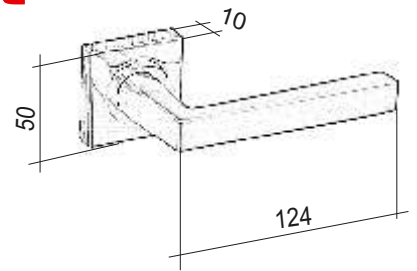

# Gałka kwadrat 1924Q

PRODUCENT	M9
<b>TUPAI</b>	NIKIEL LAKIEROWANY
1924Q- RUCHOME KPL.	NETTO <b>184,62</b>
	BRUTTO 225,24
1924Q- STAŁA LEWA/SZT.	NETTO <b>95,39</b>
	BRUTTO 116,37
1924Q- STAŁA PRAWA/SZT.	NETTO <b>95,39</b>
	BRUTTO 116,37
1924Q- STAŁA KPL.	NETTO <b>184,62</b>
	BRUTTO 225,24
ROZETA VICTORIA NA KLUCZ /BB/	NETTO <b>21,54</b>
	BRUTTO 26,28
ROZETA VICTORIA NA WKŁADKĘ /PZ/	NETTO <b>21,54</b>
	BRUTTO 26,28
ROZETA VICTORIA BLOKADA WC	NETTO <b>47,69</b>
	BRUTTO 58,19

- Gałki ZnAl, wspomaganie dwustronne
- Gałka dzielona bez rozety w komplecie
- Możliwy montaż na adapterze (patrz str. 83)

# Milano-QR

PRODUCENT		M9
<b>domino</b>		<b>NIKIEL LAKIEROWANY</b>
KLAMKA DZIELONA	NETTO	<b>75,39</b>
	BRUTTO	91,97
ROZETA QUADRO-GR NA KLUCZ /BB/	NETTO	<b>18,31</b>
	BRUTTO	22,34
ROZETA QUADRO-GR NA WKŁADKĘ /PZ/	NETTO	<b>18,31</b>
	BRUTTO	22,34
ROZETA QUADRO-GR BLOKADA WC	NETTO	<b>26,00</b>
	BRUTTO	31,72