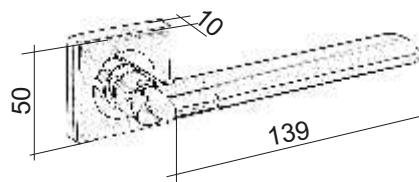

# Julia-QR

PRODUCENT	M6/M9	
<b>domino</b>	CHROM/NIKIEL LAKIEROWANY	
KLAMKA DZIELONA	NETTO	<b>75,39</b>
	BRUTTO	91,97
ROZETA QUADRO NA KLUCZ /BB/	NETTO	<b>18,31</b>
	BRUTTO	22,34
ROZETA QUADRO NA WKŁADKĘ /PZ/	NETTO	<b>18,31</b>
	BRUTTO	22,34
ROZETA QUADRO BLOKADA WC	NETTO	<b>26,00</b>
	BRUTTO	31,72

# Klotho-R

PRODUCENT	M1	M9
<b>ROSSETTI</b>	MOSIĄDZ LAKIEROWANY	NIKIEL LAKIEROWANY
KLAMKA DZIELONA	NETTO	<b>140,00</b> <b>161,54</b>
	BRUTTO	170,80   197,08
ROZETA 555 NA KLUCZ /BB/	NETTO	<b>24,62</b> <b>31,08</b>
	BRUTTO	30,03   37,91
ROZETA 555 NA WKŁADKĘ /PZ/	NETTO	<b>24,62</b> <b>31,08</b>
	BRUTTO	30,03   37,91
ROZETA 555 BLOKADA WC	NETTO	<b>44,62</b> <b>66,92</b>
	BRUTTO	54,43   81,65