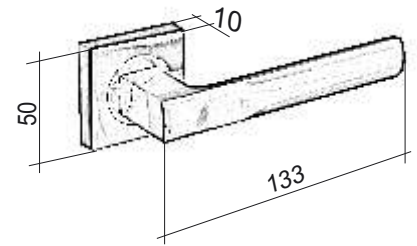

Link-R

PRODUCENT		M6/M9
domino		CHROM/NIKIEL LAKIEROWANY
KLAMKA DZIELONA	NETTO	41,39
	BRUTTO	50,49
ROZETA 950 NA KLUCZ /BB/	NETTO	12,31
	BRUTTO	15,02
ROZETA 950 NA WKŁADKĘ /PZ/	NETTO	12,31
	BRUTTO	15,02
ROZETA 950 BLOKADA WC	NETTO	24,00
	BRUTTO	29,28

- Klamka ZnAL, wspomaganie dwustronne
- Klamka dzielona bez rozety w komplecie

Linoza

PRODUCENT		M1/M2	M6/M50	M7/M9
ROSSETTI		MOSIĄDZ LAKIER/SATYNA	CHROM/CHROM SATYNA	CHROM PERŁOWY/ NIKIEL LAKIEROWANY
GAŁKA RUCHOMA	NETTO	121,54	124,62	126,93
	BRUTTO	148,28	152,03	154,85
ROZETA 555 NA KLUCZ /BB/	NETTO	24,62	31,08	31,08
	BRUTTO	30,03	37,91	37,91
ROZETA 555 NA WKŁADKĘ /PZ/	NETTO	24,62	31,08	31,08
	BRUTTO	30,03	37,91	37,91
ROZETA 555 BLOKADA WC	NETTO	44,62	66,92	66,92
	BRUTTO	54,43	81,65	81,65

- Gałka mosiężna, wspomaganie dwustronne
- Gałka dzielona bez rozety w komplecie

Palermo-QR

PRODUCENT		M9
domino		NIKIEL LAKIEROWANY
KLAMKA DZIELONA	NETTO	46,01
	BRUTTO	56,14
ROZETA QUADRO NA KLUCZ /BB/	NETTO	18,31
	BRUTTO	22,34
ROZETA QUADRO NA WKŁADKĘ /PZ/	NETTO	18,31
	BRUTTO	22,34
ROZETA QUADRO BLOKADA WC	NETTO	26,00
	BRUTTO	31,72

- Klamka ZnAl, wspomaganie dwustronne
- Klamka dzielona bez rozety w komplecie

Pallas-R

PRODUCENT		M1/M2	M6/M9	M6/M50	M50/M6
ROSSETTI		MOSIĄDZ LAKIER/SATYNA	CHROM / NIKIEL LAKIEROWANY	CHROM/CHROM SATYNA	CHROM SATYNA/CHROM
KLAMKA DZIELONA	NETTO	158,47	158,47	158,47	158,47
	BRUTTO	193,33	193,33	193,33	193,33
ROZETA 555 NA KLUCZ /BB/	NETTO	24,62	31,08	31,08	31,08
	BRUTTO	30,03	37,91	37,91	37,91
ROZETA 555 NA WKŁADKĘ /PZ/	NETTO	24,62	31,08	31,08	31,08
	BRUTTO	30,03	37,91	37,91	37,91
ROZETA 555 BLOKADA WC	NETTO	44,62	66,92	66,92	66,92
	BRUTTO	54,43	81,65	81,65	81,65