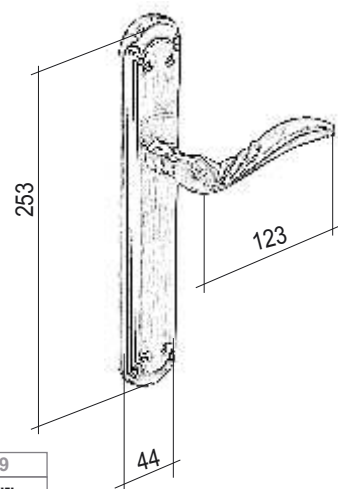

- Gałka mosiężna, wspomaganie dwustronne
- Gałka dzielona bez rozety w komplecie

Palermo-QR

PRODUCENT		M9
domino		NIKIEL LAKIEROWANY
KLAMKA DZIELONA	NETTO	46,01
	BRUTTO	56,14
ROZETA QUADRO NA KLUCZ /BB/	NETTO	18,31
	BRUTTO	22,34
ROZETA QUADRO NA WKŁADKĘ /PZ/	NETTO	18,31
	BRUTTO	22,34
ROZETA QUADRO BLOKADA WC	NETTO	26,00
	BRUTTO	31,72

- Klamka ZnAl, wspomaganie dwustronne
- Klamka dzielona bez rozety w komplecie

Pallas-R

PRODUCENT		M1/M2	M6/M9	M6/M50	M50/M6
ROSSETTI		MOSIĄDZ LAKIER/SATYNA	CHROM / NIKIEL LAKIEROWANY	CHROM/CHROM SATYNA	CHROM SATYNA/CHROM
KLAMKA DZIELONA	NETTO	158,47	158,47	158,47	158,47
	BRUTTO	193,33	193,33	193,33	193,33
ROZETA 555 NA KLUCZ /BB/	NETTO	24,62	31,08	31,08	31,08
	BRUTTO	30,03	37,91	37,91	37,91
ROZETA 555 NA WKŁADKĘ /PZ/	NETTO	24,62	31,08	31,08	31,08
	BRUTTO	30,03	37,91	37,91	37,91
ROZETA 555 BLOKADA WC	NETTO	44,62	66,92	66,92	66,92
	BRUTTO	54,43	81,65	81,65	81,65

- Klamka mosiężna, wspomaganie dwustronne
- Klamka dzielona bez rozety w komplecie

Panteon-QR

PRODUCENT		M3 MAT	M9
TUPAI		BRAZ MAT	NIKIEL LAKIEROWANY
KLAMKA DZIELONA	NETTO	124,62	112,31
	BRUTTO	152,03	137,02
ROZETA KWADRAT -QR NA KLUCZ /BB/	NETTO	21,54	21,54
	BRUTTO	26,28	26,28
ROZETA KWADRAT -QR NA WKŁADKĘ /PZ/	NETTO	21,54	21,54
	BRUTTO	26,28	26,28
ROZETA KWADRAT -QR BLOKADA WC	NETTO	47,69	47,69
	BRUTTO	58,19	58,19

- Klamka ZnAL, wspomaganie dwustronne
- Klamka dzielona bez rozety w komplecie
- Możliwy montaż na adapterze (patrz str. 83)
- Możliwa wersja okienna (patrz str. 95)

Petra

PRODUCENT		M3	M9
domino		BRAZ GRAFIATO	NIKIEL LAKIEROWANY
OTWÓR NA KLUCZ / BB /	NETTO	32,31	32,31
	BRUTTO	39,42	39,42
BEZ OTWORU / BO /	NETTO	32,31	32,31
	BRUTTO	39,42	39,42
OTWÓR NA WKŁADKĘ BĘBENKOWĄ / PZ /	NETTO	32,31	32,31
	BRUTTO	39,42	39,42
BLOKADA WC	NETTO	40,00	40,00
	BRUTTO	48,80	48,80