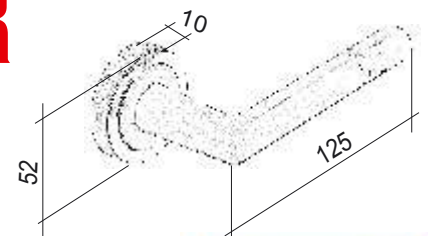

- Klamka ZnAL, wspomaganie dwustronne
- Klamka dzielona bez rozety w komplecie

Linoza

PRODUCENT		M1/M2	M6/M50	M7/M9
ROSSETTI		MOSIĄDZ LAKIER/SATYNA	CHROM/CHROM SATYNA	CHROM PERŁOWY/ NIKIEL LAKIEROWANY
GAŁKA RUCHOMA	NETTO	121,54	124,62	126,93
	BRUTTO	148,28	152,03	154,85
ROZETA 555 NA KLUCZ /BB/	NETTO	24,62	31,08	31,08
	BRUTTO	30,03	37,91	37,91
ROZETA 555 NA WKŁADKĘ /PZ/	NETTO	24,62	31,08	31,08
	BRUTTO	30,03	37,91	37,91
ROZETA 555 BLOKADA WC	NETTO	44,62	66,92	66,92
	BRUTTO	54,43	81,65	81,65

- Gałka mosiężna, wspomaganie dwustronne
- Gałka dzielona bez rozety w komplecie

Palermo-QR

PRODUCENT		M9
domino		NIKIEL LAKIEROWANY
KLAMKA DZIELONA	NETTO	46,01
	BRUTTO	56,14
ROZETA QUADRO NA KLUCZ /BB/	NETTO	18,31
	BRUTTO	22,34
ROZETA QUADRO NA WKŁADKĘ /PZ/	NETTO	18,31
	BRUTTO	22,34
ROZETA QUADRO BLOKADA WC	NETTO	26,00
	BRUTTO	31,72

- Klamka ZnAl, wspomaganie dwustronne
- Klamka dzielona bez rozety w komplecie

Pallas-R

PRODUCENT		M1/M2	M6/M9	M6/M50	M50/M6
ROSSETTI		MOSIĄDZ LAKIER/SATYNA	CHROM / NIKIEL LAKIEROWANY	CHROM/CHROM SATYNA	CHROM SATYNA/CHROM
KLAMKA DZIELONA	NETTO	158,47	158,47	158,47	158,47
	BRUTTO	193,33	193,33	193,33	193,33
ROZETA 555 NA KLUCZ /BB/	NETTO	24,62	31,08	31,08	31,08
	BRUTTO	30,03	37,91	37,91	37,91
ROZETA 555 NA WKŁADKĘ /PZ/	NETTO	24,62	31,08	31,08	31,08
	BRUTTO	30,03	37,91	37,91	37,91
ROZETA 555 BLOKADA WC	NETTO	44,62	66,92	66,92	66,92
	BRUTTO	54,43	81,65	81,65	81,65

- Klamka mosiężna, wspomaganie dwustronne
- Klamka dzielona bez rozety w komplecie

Panteon-QR

PRODUCENT		M3 MAT	M9
TUPAI		BRAZ MAT	NIKIEL LAKIEROWANY
KLAMKA DZIELONA	NETTO	124,62	112,31
	BRUTTO	152,03	137,02
ROZETA KWADRAT -QR NA KLUCZ /BB/	NETTO	21,54	21,54
	BRUTTO	26,28	26,28
ROZETA KWADRAT -QR NA WKŁADKĘ /PZ/	NETTO	21,54	21,54
	BRUTTO	26,28	26,28
ROZETA KWADRAT -QR BLOKADA WC	NETTO	47,69	47,69
	BRUTTO	58,19	58,19