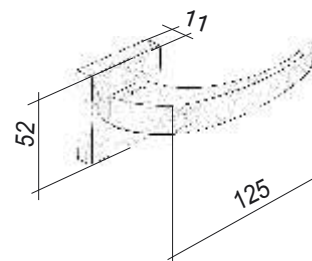

- Gałka mosiężna, wspomaganie dwustronne
- Gałka dzielona bez rozety w komplecie

Palermo-QR

PRODUCENT		M9
domino		NIKIEL LAKIEROWANY
KLAMKA DZIELONA	NETTO	46,01
	BRUTTO	56,14
ROZETA QUADRO NA KLUCZ /BB/	NETTO	18,31
	BRUTTO	22,34
ROZETA QUADRO NA WKŁADKĘ /PZ/	NETTO	18,31
	BRUTTO	22,34
ROZETA QUADRO BLOKADA WC	NETTO	26,00
	BRUTTO	31,72

- Klamka ZnAl, wspomaganie dwustronne
- Klamka dzielona bez rozety w komplecie

Pallas-R

PRODUCENT		M1/M2	M6/M9	M6/M50	M50/M6
ROSSETTI		MOSIĄDZ LAKIER/SATYNA	CHROM / NIKIEL LAKIEROWANY	CHROM/CHROM SATYNA	CHROM SATYNA/CHROM
KLAMKA DZIELONA	NETTO	158,47	158,47	158,47	158,47
	BRUTTO	193,33	193,33	193,33	193,33
ROZETA 555 NA KLUCZ /BB/	NETTO	24,62	31,08	31,08	31,08
	BRUTTO	30,03	37,91	37,91	37,91
ROZETA 555 NA WKŁADKĘ /PZ/	NETTO	24,62	31,08	31,08	31,08
	BRUTTO	30,03	37,91	37,91	37,91
ROZETA 555 BLOKADA WC	NETTO	44,62	66,92	66,92	66,92
	BRUTTO	54,43	81,65	81,65	81,65

- Klamka mosiężna, wspomaganie dwustronne
- Klamka dzielona bez rozety w komplecie

Panteon-QR

PRODUCENT		M3 MAT	M9
TUPAI		BRAZ MAT	NIKIEL LAKIEROWANY
KLAMKA DZIELONA	NETTO	124,62	112,31
	BRUTTO	152,03	137,02
ROZETA KWADRAT -QR NA KLUCZ /BB/	NETTO	21,54	21,54
	BRUTTO	26,28	26,28
ROZETA KWADRAT -QR NA WKŁADKĘ /PZ/	NETTO	21,54	21,54
	BRUTTO	26,28	26,28
ROZETA KWADRAT -QR BLOKADA WC	NETTO	47,69	47,69
	BRUTTO	58,19	58,19