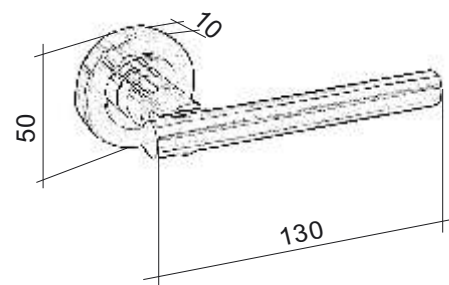

Link-R

PRODUCENT		M6/M9
domino		CHROM/NIKIEL LAKIEROWANY
KLAMKA DZIELONA	NETTO	41,39
	BRUTTO	50,49
ROZETA 950 NA KLUCZ /BB/	NETTO	12,31
	BRUTTO	15,02
ROZETA 950 NA WKŁADKĘ /PZ/	NETTO	12,31
	BRUTTO	15,02
ROZETA 950 BLOKADA WC	NETTO	24,00
	BRUTTO	29,28

- Klamka ZnAL, wspomaganie dwustronne
- Klamka dzielona bez rozety w komplecie

Linoza

PRODUCENT		M1/M2	M6/M50	M7/M9
ROSSETTI		MOSIĄDZ LAKIER/SATYNA	CHROM/CHROM SATYNA	CHROM PERŁOWY/ NIKIEL LAKIEROWANY
GAŁKA RUCHOMA	NETTO	121,54	124,62	126,93
	BRUTTO	148,28	152,03	154,85
ROZETA 555 NA KLUCZ /BB/	NETTO	24,62	31,08	31,08
	BRUTTO	30,03	37,91	37,91
ROZETA 555 NA WKŁADKĘ /PZ/	NETTO	24,62	31,08	31,08
	BRUTTO	30,03	37,91	37,91
ROZETA 555 BLOKADA WC	NETTO	44,62	66,92	66,92
	BRUTTO	54,43	81,65	81,65

- Gałka mosiężna, wspomaganie dwustronne
- Gałka dzielona bez rozety w komplecie

Palermo-QR

PRODUCENT		M9
domino		NIKIEL LAKIEROWANY
KLAMKA DZIELONA	NETTO	46,01
	BRUTTO	56,14
ROZETA QUADRO NA KLUCZ /BB/	NETTO	18,31
	BRUTTO	22,34
ROZETA QUADRO NA WKŁADKĘ /PZ/	NETTO	18,31
	BRUTTO	22,34
ROZETA QUADRO BLOKADA WC	NETTO	26,00
	BRUTTO	31,72

- Klamka ZnAl, wspomaganie dwustronne
- Klamka dzielona bez rozety w komplecie

Pallas-R

PRODUCENT		M1/M2	M6/M9	M6/M50	M50/M6
ROSSETTI		MOSIĄDZ LAKIER/SATYNA	CHROM / NIKIEL LAKIEROWANY	CHROM/CHROM SATYNA	CHROM SATYNA/CHROM
KLAMKA DZIELONA	NETTO	158,47	158,47	158,47	158,47
	BRUTTO	193,33	193,33	193,33	193,33
ROZETA 555 NA KLUCZ /BB/	NETTO	24,62	31,08	31,08	31,08
	BRUTTO	30,03	37,91	37,91	37,91
ROZETA 555 NA WKŁADKĘ /PZ/	NETTO	24,62	31,08	31,08	31,08
	BRUTTO	30,03	37,91	37,91	37,91
ROZETA 555 BLOKADA WC	NETTO	44,62	66,92	66,92	66,92
	BRUTTO	54,43	81,65	81,65	81,65