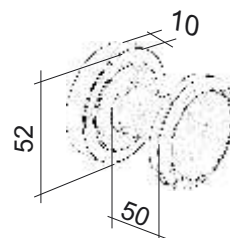

Link-R

PRODUCENT		M6/M9
domino		CHROM/NIKIEL LAKIEROWANY
KLAMKA DZIELONA	NETTO	41,39
	BRUTTO	50,49
ROZETA 950 NA KLUCZ /BB/	NETTO	12,31
	BRUTTO	15,02
ROZETA 950 NA WKŁADKĘ /PZ/	NETTO	12,31
	BRUTTO	15,02
ROZETA 950 BLOKADA WC	NETTO	24,00
	BRUTTO	29,28

- Klamka ZnAL, wspomaganie dwustronne
- Klamka dzielona bez rozety w komplecie

Linoza

PRODUCENT		M1/M2	M6/M50	M7/M9
ROSSETTI		MOSIĄDZ LAKIER/SATYNA	CHROM/CHROM SATYNA	CHROM PERŁOWY/ NIKIEL LAKIEROWANY
GAŁKA RUCHOMA	NETTO	121,54	124,62	126,93
	BRUTTO	148,28	152,03	154,85
ROZETA 555 NA KLUCZ /BB/	NETTO	24,62	31,08	31,08
	BRUTTO	30,03	37,91	37,91
ROZETA 555 NA WKŁADKĘ /PZ/	NETTO	24,62	31,08	31,08
	BRUTTO	30,03	37,91	37,91
ROZETA 555 BLOKADA WC	NETTO	44,62	66,92	66,92
	BRUTTO	54,43	81,65	81,65

- Gałka mosiężna, wspomaganie dwustronne
- Gałka dzielona bez rozety w komplecie

Palermo-QR

PRODUCENT		M9
domino		NIKIEL LAKIEROWANY
KLAMKA DZIELONA	NETTO	46,01
	BRUTTO	56,14
ROZETA QUADRO NA KLUCZ /BB/	NETTO	18,31
	BRUTTO	22,34
ROZETA QUADRO NA WKŁADKĘ /PZ/	NETTO	18,31
	BRUTTO	22,34
ROZETA QUADRO BLOKADA WC	NETTO	26,00
	BRUTTO	31,72

- Klamka ZnAl, wspomaganie dwustronne
- Klamka dzielona bez rozety w komplecie

Pallas-R

PRODUCENT		M1/M2	M6/M9	M6/M50	M50/M6
ROSSETTI		MOSIĄDZ LAKIER/SATYNA	CHROM / NIKIEL LAKIEROWANY	CHROM/CHROM SATYNA	CHROM SATYNA/CHROM
KLAMKA DZIELONA	NETTO	158,47	158,47	158,47	158,47
	BRUTTO	193,33	193,33	193,33	193,33
ROZETA 555 NA KLUCZ /BB/	NETTO	24,62	31,08	31,08	31,08
	BRUTTO	30,03	37,91	37,91	37,91
ROZETA 555 NA WKŁADKĘ /PZ/	NETTO	24,62	31,08	31,08	31,08
	BRUTTO	30,03	37,91	37,91	37,91
ROZETA 555 BLOKADA WC	NETTO	44,62	66,92	66,92	66,92
	BRUTTO	54,43	81,65	81,65	81,65